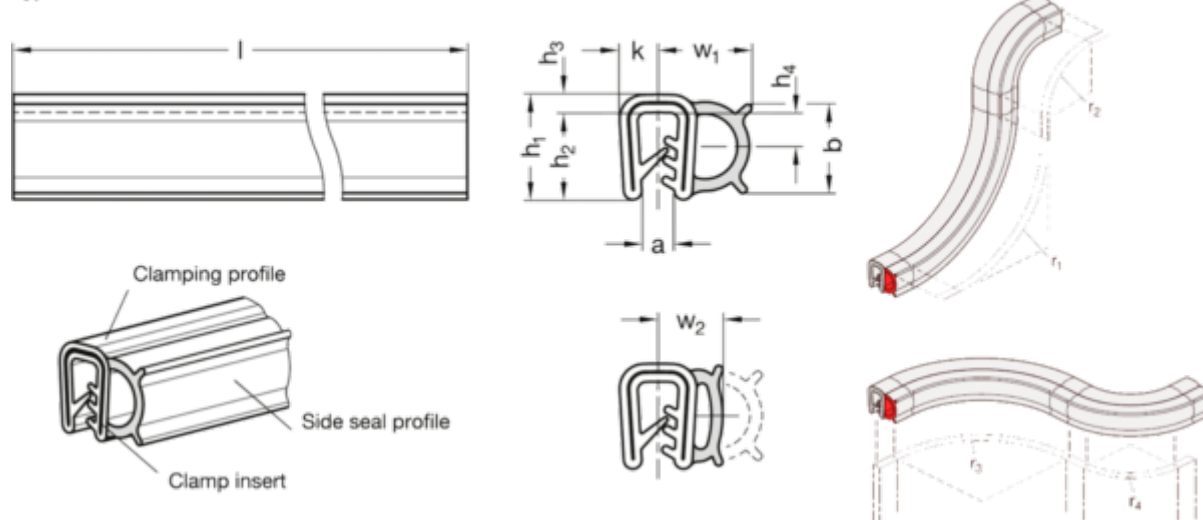

Varenummer: 202180EPDM115D50

Beskrivelse: E+G tætningsliste GN 2180-EPDM-11,5-D-50

## Mål

Type D

a	= 0.8 - 2.5	r1	= 30
b	= 8.75	r2	= 40
h1	= 11.5	r3	= 80
h2	= 9	r4	= 40
h3	= 2.5	Vægt i (g)	= 5600
h4	= 3.75	w1	= 8.5
l (Meter)	= 50	w2 up to 50%	= 6.75
k	= 4		